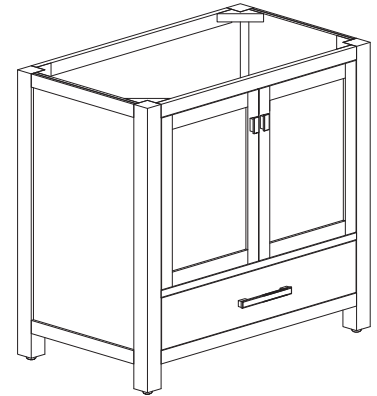

Avanity

MODERO-V36-OA

Features

- Solid poplar wood frame, Oak veneer MDF
- 2 soft-close doors
- 1 soft-close drawer
- Black finish hardware
- Adjustable height levelers

Caractéristiques

- Structure en bois de peuplier massif, MDF plaqué chêne
- 2 portes à fermeture amortie
- 1 tiroir à fermeture amortie
- Quincaillerie au fini noir
- Niveleurs de hauteur réglables

Colors / Couleurs

- Brushed Oak / Chêne brossé

Nominal Dimension / Dimension Nominale

- 36W x 21D x 34H inches | 914 x 533x 864 mm

Product Diagrams / Diagrammes Produit

Front / Devant

Back / Derrière

Side / Côté