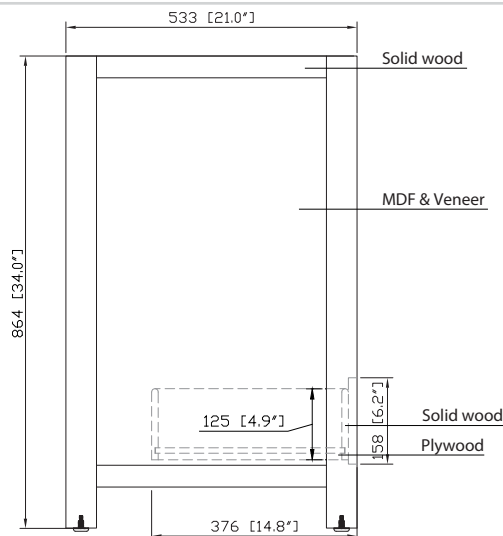

Avanity

MODERO-V36-OA

Features

- Solid poplar wood frame, Oak veneer MDF
- 2 soft-close doors
- 1 soft-close drawer
- Black finish hardware
- Adjustable height levelers

Caractéristiques

- Structure en bois de peuplier massif, MDF plaqué chêne
- 2 portes à fermeture amortie
- 1 tiroir à fermeture amortie
- Quincaillerie au fini noir
- Niveleurs de hauteur réglables

Colors / Couleurs

- Brushed Oak / Chêne brossé

Nominal Dimension / Dimension Nominale

- 36W x 21D x 34H inches | 914 x 533x 864 mm

Product Diagrams / Diagrammes Produit

Front / Devant

Back / Derrière

Side / Côté