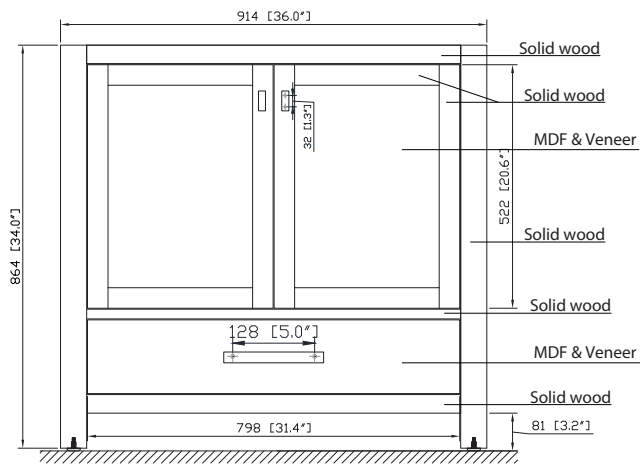

Avanity

MODERO-V36-OA

Features

- Solid poplar wood frame, Oak veneer MDF
- 2 soft-close doors
- 1 soft-close drawer
- Black finish hardware
- Adjustable height levelers

Caractéristiques

- Structure en bois de peuplier massif, MDF plaqué chêne
- 2 portes à fermeture amortie
- 1 tiroir à fermeture amortie
- Quincaillerie au fini noir
- Niveleurs de hauteur réglables

Colors / Couleurs

- Brushed Oak / Chêne brossé

Nominal Dimension / Dimension Nominale

- 36W x 21D x 34H inches | 914 x 533x 864 mm

Product Diagrams / Diagrammes Produit

Front / Devant

Back / Derrière

Side / Côté