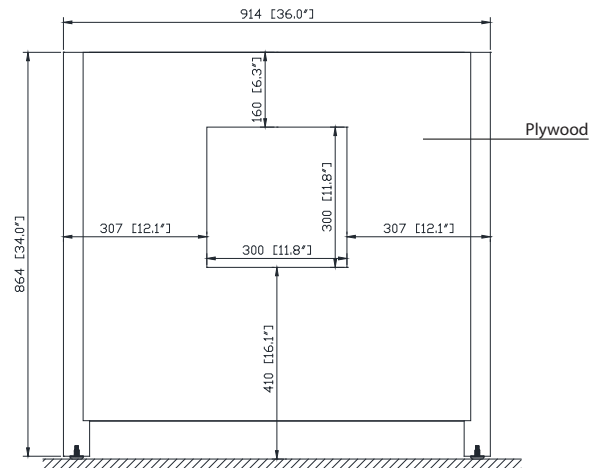

Colors / Couleurs

- Brushed Oak / Chêne brossé

Nominal Dimension / Dimension Nominale

- 36W x 21D x 34H inches | 914 x 533x 864 mm

Product Diagrams / Diagrammes Produit

Front / Devant

Back / Derrière

Side / Côté