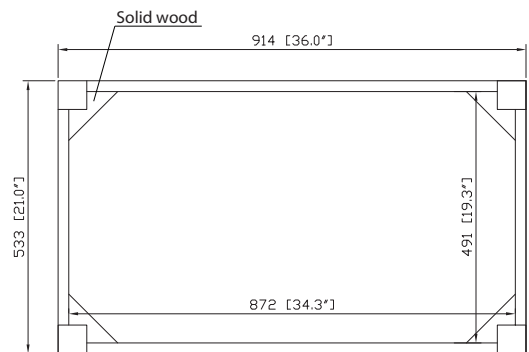

Avanity

MODERO-V36-OA

Features

- Solid poplar wood frame, Oak veneer MDF
- 2 soft-close doors
- 1 soft-close drawer
- Black finish hardware
- Adjustable height levelers

Caractéristiques

- Structure en bois de peuplier massif, MDF plaqué chêne
- 2 portes à fermeture amortie
- 1 tiroir à fermeture amortie
- Quincaillerie au fini noir
- Niveleurs de hauteur réglables

Colors / Couleurs

- Brushed Oak / Chêne brossé

Nominal Dimension / Dimension Nominale

- 36W x 21D x 34H inches | 914 x 533x 864 mm

Product Diagrams / Diagrammes Produit

Front / Devant

Back / Derrière

Side / Côté